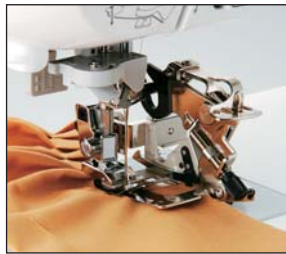

- Odstřih
- Šití po jednom stehu
- Zapošití
- Pozice jehly N/D

Bobbin work  
Šití ozdobnou spodní nití

2-pin spool stand  
Stojan pro 2 velké špulky nití.

Patka 'V's pravítkem

Řasící patka

Follow [brothersewinguk](#)  