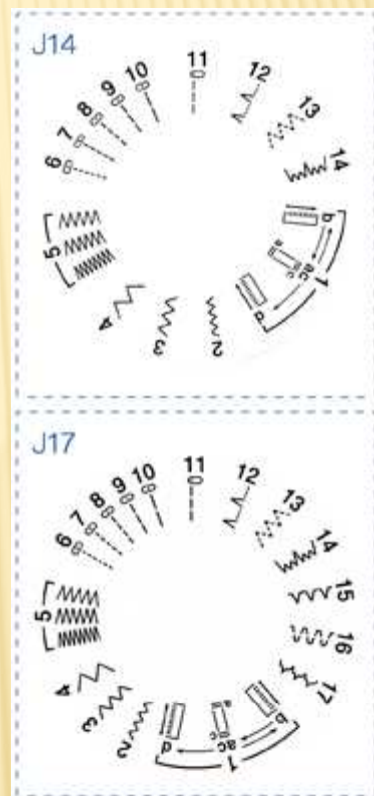

J 14

J 17

Výběr šicích programů

Přehled funkcí

J 14

J 17

Počet šicích programů

14

17

Horizontální chapač

Rychlé vkládání cívky

LED osvětlení

Knoflíková dírka

4 kroky

4 kroky

Volné rameno

Contact:

brother®
at your side

Distributor: Šicí technika Brother s.r.o.
Svatoplukova 4329/47
796 01 Prostějov